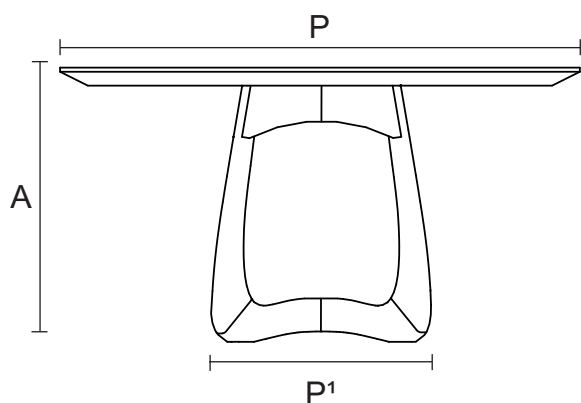

LEGENDAS	
①	Tampo pré composto
②	Tampo de vidro
③	Tampo de madeira

* PRODUTO EMBALADO EM DOIS VOLUMES: TAMPO E BASE

** PESO E CUBAGEM SÃO VALORES APROXIMADOS

REFERÊNCIAS	DIMENSÕES PRODUTO		DIMENSÕES EMBALAGEM*	PESO ** (PRODUTO NA EMBALAGEM)	CUBAGEM ** (PRODUTO NA EMBALAGEM)
① ME 0209	A 0,780 L 1,500 P 1,500 m A¹ 0,725 L¹ 0,620 P¹ 0,620 m	TAMPO BASE	A 0,080 L 1,580 P 1,580 m A 0,780 L 0,665 P 0,665 m	53,8 Kg 13,5 Kg	0,19m³ 0,34m³
② ME 0033	A 0,760 L 1,500 P 1,500 m A¹ 0,725 L¹ 0,620 P¹ 0,620 m	TAMPO BASE	A 0,080 L 1,580 P 1,580 m A 0,780 L 0,665 P 0,665 m	57,5 Kg 13,5 Kg	0,19m³ 0,34m³
③ ME 0207	A 0,760 L 1,500 P 1,500 m A¹ 0,725 L¹ 0,620 P¹ 0,620 m	TAMPO BASE	A 0,070 L 1,580 P 1,580 m A 0,780 L 0,665 P 0,665 m	51 Kg 13,5 Kg	0,17m³ 0,34m³

**morada
decor**
MÓVEIS