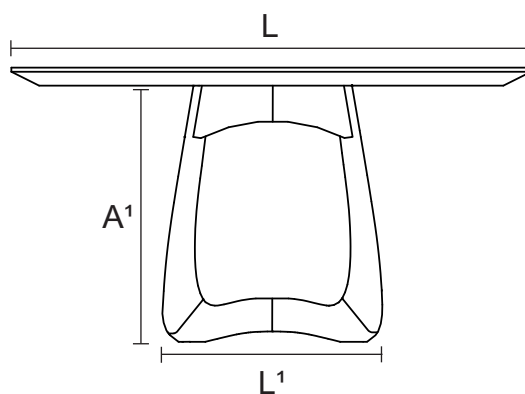

LEGENDAS	
①	Tampo pré composto
②	Tampo de vidro
③	Tampo de madeira

* PRODUTO EMBALADO EM DOIS VOLUMES: TAMPO E BASE

** PESO E CUBAGEM SÃO VALORES APROXIMADOS

REFERÊNCIAS	DIMENSÕES PRODUTO		DIMENSÕES EMBALAGEM*	PESO ** (PRODUTO NA EMBALAGEM)	CUBAGEM ** (PRODUTO NA EMBALAGEM)
① ME 0209	A 0,780 L 1,500 P 1,500 m A¹ 0,725 L¹ 0,620 P¹ 0,620 m	TAMPO BASE	A 0,080 L 1,580 P 1,580 m A 0,780 L 0,665 P 0,665 m	53,8 Kg 13,5 Kg	0,19m³ 0,34m³
② ME 0033	A 0,760 L 1,500 P 1,500 m A¹ 0,725 L¹ 0,620 P¹ 0,620 m	TAMPO BASE	A 0,080 L 1,580 P 1,580 m A 0,780 L 0,665 P 0,665 m	57,5 Kg 13,5 Kg	0,19m³ 0,34m³
③ ME 0207	A 0,760 L 1,500 P 1,500 m A¹ 0,725 L¹ 0,620 P¹ 0,620 m	TAMPO BASE	A 0,070 L 1,580 P 1,580 m A 0,780 L 0,665 P 0,665 m	51 Kg 13,5 Kg	0,17m³ 0,34m³

**morada
decor**
MÓVEIS