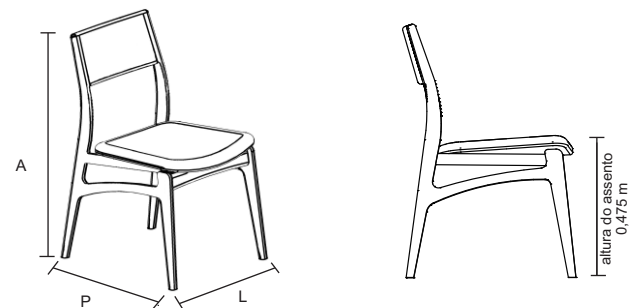

CADEIRA ORIGENS

REFERÊNCIAS

CD 0302

DIMENSÕES PRODUTO

A 0,850 L 0,510 P 0,590 m

DIMENSÕES EMBALAGEM *

A 0,960 L 0,520 P 0,725 m

PESO ** (PRODUTO NA EMBALAGEM)

16,5 Kg

CUBAGEM ** (PRODUTO NA EMBALAGEM)

0,36 m³

* DUAS CADEIRAS EMBALADAS POR CAIXA
** PESO E CUBAGEM SÃO VALORES APROXIMADOS

* Imagens meramente ilustrativas, por se tratar de produtos diferenciados cores e tonalidades podem variar.

- Perfil expandido
- Plástico bolha
- Caixa de papelão

INFORMAÇÕES DE USO

- Produto desenvolvido para ambientes internos
- Evitar exposição ao sol
- Evitar largar objetos que possam danificar a delicada superfície do móvel
- Peso máximo indicado: 120Kg