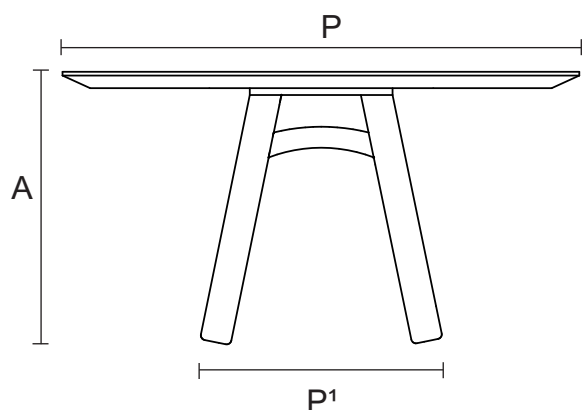

LEGENDAS	
①	Tampo pré composto
②	Tampo de vidro
③	Tampo de madeira

* PRODUTO EMBALADO EM DOIS VOLUMES: TAMPO E BASE

** PESO E CUBAGEM SÃO VALORES APROXIMADOS

REFERÊNCIAS	DIMENSÕES PRODUTO		DIMENSÕES EMBALAGEM*	PESO ** (PRODUTO NA EMBALAGEM)	CUBAGEM ** (PRODUTO NA EMBALAGEM)
① ME 0138	A 0,780 L 1,500 P 1,500 m A1 0,725 L1 0,605 P1 0,700 m	TAMPO BASE	A 0,080 L 1,580 P 1,580 m A 0,770 L 0,655 P 0,710 m	53,8 Kg 15 Kg	0,19m³ 0,35m³
② ME 0140	A 0,760 L 1,500 P 1,500 m A1 0,725 L1 0,605 P1 0,700 m	TAMPO BASE	A 0,080 L 1,580 P 1,580 m A 0,770 L 0,655 P 0,710 m	57,5 Kg 15 Kg	0,19m³ 0,35m³
③ ME 0136	A 0,760 L 1,500 P 1,500 m A1 0,725 L1 0,605 P1 0,700 m	TAMPO BASE	A 0,070 L 1,580 P 1,580 m A 0,770 L 0,655 P 0,710 m	51 Kg 15 Kg	0,17m³ 0,35m³

**morada
decor**
MÓVEIS