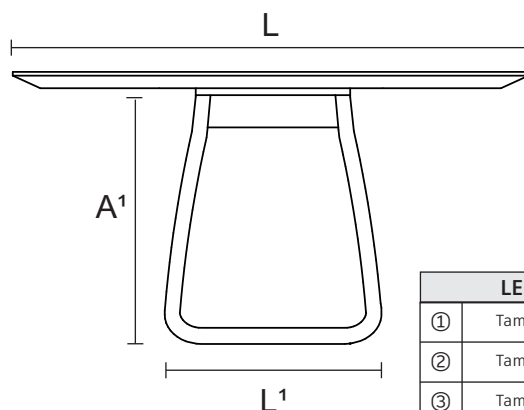

LEGENDAS	
①	Tampo pré composto
②	Tampo de vidro
③	Tampo de madeira

* PRODUTO EMBALADO EM DOIS VOLUMES: TAMPO E BASE

** PESO E CUBAGEM SÃO VALORES APROXIMADOS

REFERÊNCIAS	DIMENSÕES PRODUTO		DIMENSÕES EMBALAGEM*	PESO ** (PRODUTO NA EMBALAGEM)	CUBAGEM ** (PRODUTO NA EMBALAGEM)
① ME 0138	A 0,780 L 1,500 P 1,500 m A1 0,725 L1 0,605 P1 0,700 m	TAMPO BASE	A 0,080 L 1,580 P 1,580 m A 0,770 L 0,655 P 0,710 m	53,8 Kg 15 Kg	0,19m³ 0,35m³
② ME 0140	A 0,760 L 1,500 P 1,500 m A1 0,725 L1 0,605 P1 0,700 m	TAMPO BASE	A 0,080 L 1,580 P 1,580 m A 0,770 L 0,655 P 0,710 m	57,5 Kg 15 Kg	0,19m³ 0,35m³
③ ME 0136	A 0,760 L 1,500 P 1,500 m A1 0,725 L1 0,605 P1 0,700 m	TAMPO BASE	A 0,070 L 1,580 P 1,580 m A 0,770 L 0,655 P 0,710 m	51 Kg 15 Kg	0,17m³ 0,35m³

**morada
decor**
MÓVEIS