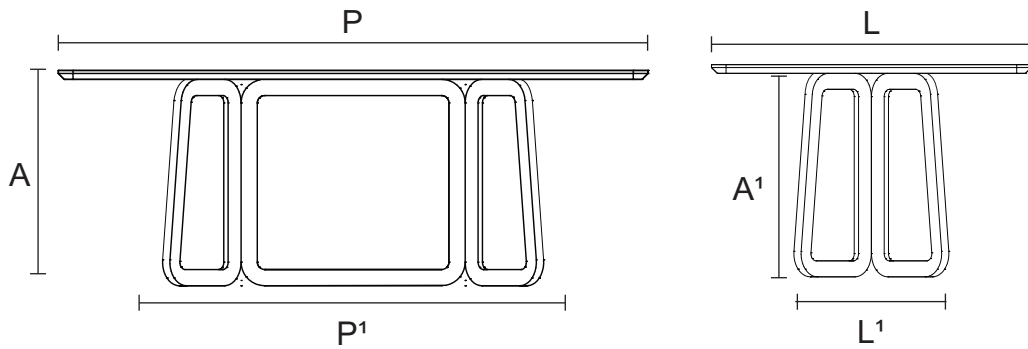

LEGENDAS	
①	Tampo pré composto
②	Tampo de vidro
③	Tampo de madeira

* PRODUTO EMBALADO EM DOIS VOLUMES: TAMPO E BASE

** PESO E CUBAGEM SÃO VALORES APROXIMADOS

REFERÊNCIAS	DIMENSÕES PRODUTO		DIMENSÕES EMBALAGEM*	PESO ** (PRODUTO NA EMBALAGEM)	CUBAGEM ** (PRODUTO NA EMBALAGEM)
① ME 0284	A 0,780 L 1,000 P 1,800 m A1 0,725 L1 0,530 P1 1,300 m	TAMPO BASE	A 0,080 L 1,065 P 1,860 m A 0,740 L 0,580 P 1,350 m	49,2 Kg 20 Kg	0,15m³ 0,58m³
① ME 0234	A 0,780 L 1,000 P 2,000 m A1 0,725 L1 0,530 P1 1,300 m	TAMPO BASE	A 0,080 L 1,070 P 2,060 m A 0,740 L 0,580 P 1,350 m	55 Kg 20 Kg	0,17m³ 0,58m³
① ME 0235	A 0,780 L 1,100 P 2,200 m A1 0,725 L1 0,530 P1 1,300 m	TAMPO BASE	A 0,080 L 1,165 P 2,260 m A 0,740 L 0,580 P 1,350 m	64,3 Kg 20 Kg	0,21m³ 0,58m³
① ME 0236	A 0,780 L 1,200 P 2,400 m A1 0,725 L1 0,530 P1 1,580 m	TAMPO BASE	A 0,080 L 1,265 P 2,460 m A 0,740 L 0,580 P 1,630 m	79,4 Kg 22 Kg	0,24m³ 0,70m³
② ME 0285	A 0,760 L 1,000 P 1,800 m A1 0,725 L1 0,530 P1 1,300 m	TAMPO BASE	A 0,070 L 1,065 P 1,860 m A 0,740 L 0,580 P 1,350 m	60,8 Kg 20 Kg	0,14m³ 0,58m³
② ME 0238	A 0,760 L 1,000 P 2,000 m A1 0,725 L1 0,530 P1 1,300 m	TAMPO BASE	A 0,070 L 1,070 P 2,060 m A 0,740 L 0,580 P 1,350 m	65 Kg 20 Kg	0,15m³ 0,58m³
② ME 0239	A 0,780 L 1,100 P 2,200 m A1 0,725 L1 0,530 P1 1,300 m	TAMPO BASE	A 0,080 L 1,165 P 2,260 m A 0,740 L 0,580 P 1,350 m	74 Kg 20 Kg	0,21m³ 0,58m³
② ME 0240	A 0,780 L 1,200 P 2,400 m A1 0,725 L1 0,530 P1 1,580 m	TAMPO BASE	A 0,080 L 1,265 P 2,460 m A 0,740 L 0,580 P 1,630 m	105,3 Kg 22 Kg	0,24m³ 0,70m³
③ ME 0283	A 0,760 L 1,000 P 1,800 m A1 0,725 L1 0,530 P1 1,300 m	TAMPO BASE	A 0,070 L 1,070 P 1,860 m A 0,740 L 0,580 P 1,350 m	48,2 Kg 20 Kg	0,13m³ 0,58m³
③ ME 0228	A 0,760 L 1,000 P 2,000 m A1 0,725 L1 0,530 P1 1,300 m	TAMPO BASE	A 0,070 L 1,070 P 2,060 m A 0,740 L 0,580 P 1,350 m	50 Kg 20 Kg	0,15m³ 0,58m³
③ ME 0229	A 0,760 L 1,050 P 2,200 m A1 0,725 L1 0,530 P1 1,300 m	TAMPO BASE	A 0,070 L 1,165 P 2,260 m A 0,740 L 0,580 P 1,350 m	57 Kg 20 Kg	0,18m³ 0,58m³
③ ME 0322	A 0,760 L 1,100 P 2,400 m A1 0,725 L1 0,530 P1 1,580 m	TAMPO BASE	A 0,070 L 1,165 P 2,460 m A 0,740 L 0,580 P 1,630 m	65,6 Kg 22 Kg	0,20m³ 0,70m³
③ ME 0323	A 0,760 L 1,100 P 2,700 m A1 0,725 L1 0,530 P1 1,580 m	TAMPO BASE	A 0,070 L 1,165 P 2,755 m A 0,740 L 0,580 P 1,630 m	73,1 Kg 22 Kg	0,22m³ 0,70m³

**morada
decor**
MÓVEIS