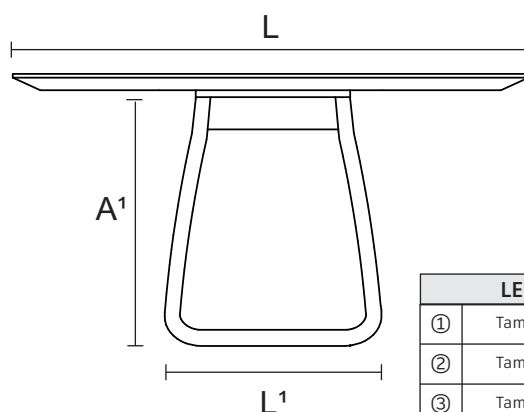

LEGENDAS	
①	Tampo pré composto
②	Tampo de vidro
③	Tampo de madeira

* PRODUTO EMBALADO EM DOIS VOLUMES: TAMPO E BASE

** PESO E CUBAGEM SÃO VALORES APROXIMADOS

REFERÊNCIAS	DIMENSÕES PRODUTO		DIMENSÕES EMBALAGEM*	PESO ** (PRODUTO NA EMBALAGEM)	CUBAGEM ** (PRODUTO NA EMBALAGEM)
① ME 0108	A 0,780 L 1,500 P 1,500 m A¹ 0,725 L¹ 0,605 P¹ 0,700 m	TAMPO BASE	A 0,080 L 1,570 P 1,570 m A 0,770 L 0,655 P 0,710 m	51,2 Kg 15 Kg	0,19m³ 0,35m³
② ME 0112	A 0,760 L 1,500 P 1,500 m A¹ 0,725 L¹ 0,605 P¹ 0,700 m	TAMPO BASE	A 0,080 L 1,570 P 1,570 m A 0,770 L 0,655 P 0,710 m	57,5 Kg 15 Kg	0,19m³ 0,35m³
③ ME 0109	A 0,760 L 1,350 P 1,350 m A¹ 0,725 L¹ 0,605 P¹ 0,700 m	TAMPO BASE	A 0,080 L 1,410 P 1,410 m A 0,770 L 0,655 P 0,710 m	35,4 Kg 15 Kg	0,15m³ 0,35m³
③ ME 0110	A 0,760 L 1,500 P 1,500 m A¹ 0,725 L¹ 0,605 P¹ 0,700 m	TAMPO BASE	A 0,080 L 1,570 P 1,570m A 0,770 L 0,655 P 0,710 m	44,9 Kg 15 Kg	0,19m³ 0,35m³

**morada
decor**
MÓVEIS