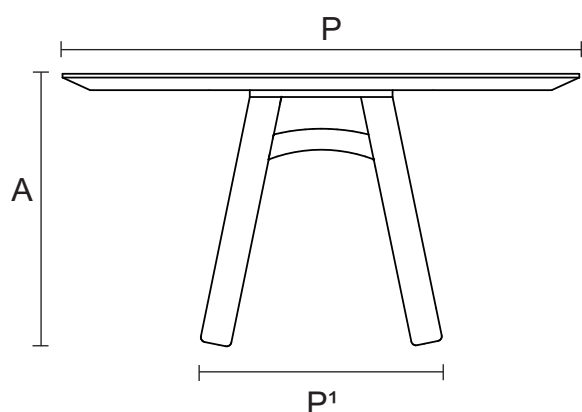

LEGENDAS	
①	Tampo pré composto
②	Tampo de vidro
③	Tampo de madeira

* PRODUTO EMBALADO EM DOIS VOLUMES: TAMPO E BASE

** PESO E CUBAGEM SÃO VALORES APROXIMADOS

REFERÊNCIAS	DIMENSÕES PRODUTO		DIMENSÕES EMBALAGEM*	PESO ** (PRODUTO NA EMBALAGEM)	CUBAGEM ** (PRODUTO NA EMBALAGEM)
① ME 0108	A 0,780 L 1,500 P 1,500 m A¹ 0,725 L¹ 0,605 P¹ 0,700 m	TAMPO BASE	A 0,080 L 1,570 P 1,570 m A 0,770 L 0,655 P 0,710 m	51,2 Kg 15 Kg	0,19m³ 0,35m³
② ME 0112	A 0,760 L 1,500 P 1,500 m A¹ 0,725 L¹ 0,605 P¹ 0,700 m	TAMPO BASE	A 0,080 L 1,570 P 1,570 m A 0,770 L 0,655 P 0,710 m	57,5 Kg 15 Kg	0,19m³ 0,35m³
③ ME 0109	A 0,760 L 1,350 P 1,350 m A¹ 0,725 L¹ 0,605 P¹ 0,700 m	TAMPO BASE	A 0,080 L 1,410 P 1,410 m A 0,770 L 0,655 P 0,710 m	35,4 Kg 15 Kg	0,15m³ 0,35m³
③ ME 0110	A 0,760 L 1,500 P 1,500 m A¹ 0,725 L¹ 0,605 P¹ 0,700 m	TAMPO BASE	A 0,080 L 1,570 P 1,570m A 0,770 L 0,655 P 0,710 m	44,9 Kg 15 Kg	0,19m³ 0,35m³

**morada
decor**
MÓVEIS